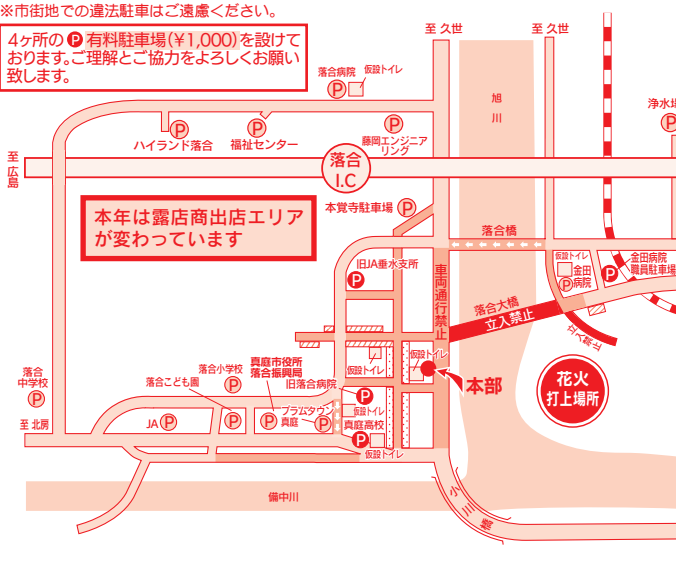

# おちあい 7月27日(土) 花火

森の芸術祭 FRIENDS PROGRAM

炎暑の候 皆様方益々ご健勝の事とお慶び申し上げます。平素は地域商工業の振興に格別のご理解とご協力を賜わり厚くお礼申し上げます。恒例の落合納涼花火大会は第78回を迎え7月27日(土)延期8月3日(土) 旧真庭市役所落合振興局跡地前旭川河原にて開催いたします。皆様方おそろいで真夏の夜のひとときを音と色と光の競演で存分にお楽しみ下さい。尚、当日は駐車場に制限がありますので交通が混雑すると思えます。お早目に安全運転でこ来場下さい。

暑さの砌りご自愛の程お祈り申し上げます。  
落合納涼花火大会実行委員会

**ゴミ箱は設置して  
おりません**  
ゴミは各自でお持ち帰りください

※大会本部、有料駐車場にてゴミ袋を配布いたします。ご理解とご協力をお願い致します。

**落合納涼花火大会  
臨時駐車場および  
交通規制図**

**18:00~22:00**  
(一部市道は13:00より)

- 仮設トイレ設置場所**
- 大会本部裏手
  - 津山信用金庫跡地
  - 真庭高校体育館前
  - 真庭商工会落合支所横
  - 金田病院駐車場
  - 落合病院東側駐車場